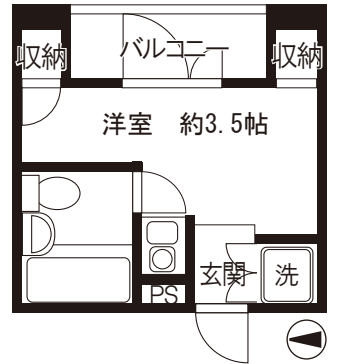

# メゾンシャルム

賃貸マンション入居申込案内

所在地:大阪市淀川区十三東3-25-14 (住居表示)

総戸数:18戸

交通:阪急各線「十三駅」から徒歩3分

竣工:1985年6月

構造:RC造4階建

取引態様:仲介

**IHクッキングヒーターに  
入れ替え!**

**照明器具:エアコン1台つき**

※住戸により異なる場合があります

**阪急主要3線の  
ターミナル駅「十三」  
徒歩3分!!**

**駅近 徒歩3分**

**Aタイプ**  
1R 21.16㎡

※A'タイプはAタイプの反転になります。  
※111号室は洗濯パンがついていません。

**Bタイプ**  
1R 16.20㎡

B'タイプはBタイプの反転になります。

**Cタイプ**  
1R 16.20㎡

**Eタイプ**  
1R 10.00㎡

条件についてはお問い合わせください

指定保証会社加入が条件となります(保証料入居者様負担) 高松あんしんサポート月額1000円

413	Cタイプ	412	Eタイプ	411	Cタイプ
316	A'タイプ	315	B'タイプ	313	B'タイプ
201	A'タイプ	215	B'タイプ	213	B'タイプ
1DK 32.72㎡				205	Dタイプ
				1DK 34.35㎡	
116	A'タイプ	115	B'タイプ	113	B'タイプ
				112	Bタイプ
				111	Aタイプ