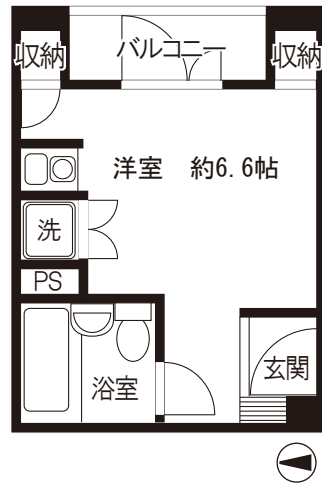

# メゾンシャルム

賃貸マンション入居申込案内

所在地:大阪市淀川区十三東3-25-14 (住居表示)

総戸数:18戸

交通:阪急各線「十三駅」から徒歩3分

竣工:1985年6月

構造:RC造4階建

取引態様:仲介

**IHクッキングヒーターに  
入れ替え!**

**照明器具:エアコン1台つき**

※住戸により異なる場合があります

**阪急主要3線の  
ターミナル駅「十三」  
徒歩3分!!**

**駅近 徒歩3分**

**Aタイプ**  
1R 21.16㎡

※A'タイプはAタイプの反転になります。  
※111号室は洗濯パンがついていません。

**Bタイプ**  
1R 16.20㎡

B'タイプはBタイプの反転になります。

**Cタイプ**  
1R 16.20㎡

**Eタイプ**  
1R 10.00㎡

条件についてはお問い合わせください

指定保証会社加入が条件となります(保証料入居者様負担) 高松あんしんサポート月額1000円

413	Cタイプ	412	Eタイプ	411	Cタイプ
316	A'タイプ	315	B'タイプ	313	B'タイプ
201	A'タイプ	215	B'タイプ	213	B'タイプ
1DK 32.72㎡				205	Dタイプ
				1DK 34.35㎡	
116	A'タイプ	115	B'タイプ	113	B'タイプ
				112	Bタイプ
				111	Aタイプ